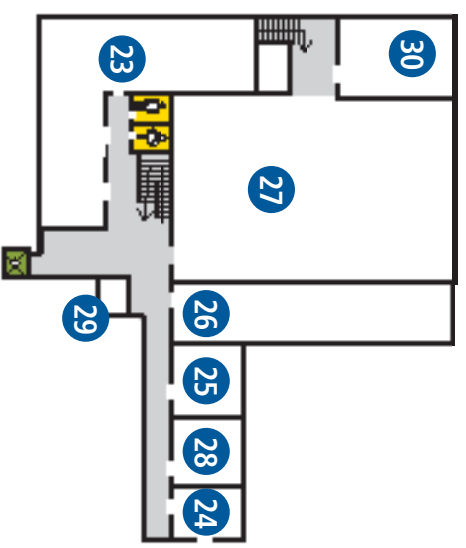

A Upper Level - WEST / Niveau supérieur - OUEST

Elevator/Elevateur Washrooms/Salle de bains Locker Rooms/Vestiaires

Main Level / Niveau principal :

Rooms / Salles

1. Canada A & B Rooms / Salles Canada A et B
2. Clark Hall / Salon Clark Hall
3. The Chartwell Curling Lounge
4. Courtside A Room / Salle Courtside A
5. Courtside B Room / Salle Courtside B
6. Outtaouais Room / Salle Outtaouais
7. Rideau Room / Salle Rideau
14. West Locker Rooms / Vestiaires Ouest

A. Upper West Wing Access /

Accès au niveau supérieur de l'aile Ouest

23. Administration Office / Bureau d'administration
24. ABI Conference Room / Salle de conférence ABI
25. Bytown A Room / Salle Bytown A
26. Bytown B / Salle Bytown B
27. West Gymnasium / Gymnase Ouest
28. Laurentian Room / Salle Laurentian
29. Photo Darkroom / Photographie - chambre noir
30. Small Gymnasium / Petit gymnase