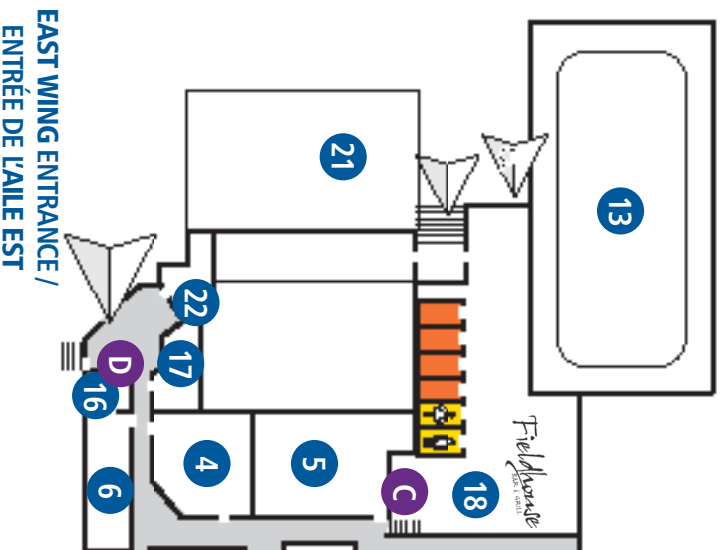

Welcome to the RA Centre Bienvenue au Centre RA

Main Level / Niveau principal

Facilities / Installations

8. Bowling / Quilles
9. Curling Rink / Glace de curling
10. LifeFIT Centre / Centre LifeFIT
11. Outdoor Pool / Piscine extérieure
12. Photo Studio / Photographie - studio
13. Ray Kinsella Arena / Aréna Ray Kinsella
21. Volleyball Courts/Courts de volley-ball
27. West Gym/Gymnase Ouest
- D. Badminton Courts/Courts de badminton

Services

17. Physiotherapy & Massage Therapy Clinic / Clinique de physiothérapie et massothérapie
18. Fieldhouse Bar & Grill
20. Vending Machines / Distributeurs automatiques
21. SUNdeck
22. ATM Machine / Guichet automatique

A Upper Level - WEST / Niveau supérieur - OUEST

Elevator/Elevateur Washrooms/Salle de bains Locker Rooms/Vestiaires

Main Level / Niveau principal :

Rooms / Salles

1. Canada A & B Rooms / Salles Canada A et B
2. Clark Hall / Salon Clark Hall
3. The Chartwell Curling Lounge
4. Courtside A Room / Salle Courtside A
5. Courtside B Room / Salle Courtside B
6. Outtaouais Room / Salle Outtaouais
7. Rideau Room / Salle Rideau
14. West Locker Rooms / Vestiaires Ouest

A. Upper West Wing Access /

Accès au niveau supérieur de l'aile Ouest

23. Administration Office / Bureau d'administration
24. ABI Conference Room / Salle de conférence ABI
25. Bytown A Room / Salle Bytown A
26. Bytown B / Salle Bytown B
27. West Gymnasium / Gymnase Ouest
28. Laurentian Room / Salle Laurentian
29. Photo Darkroom / Photographie - chambre noir
30. Small Gymnasium / Petit gymnase

B. Lower Central Access /

Accès au niveau inférieur Central

1. Central Locker Rooms / Vestiaires Central
   Gun Range / Champ de tir à la cible

C. Upper East Wing Access /

Accès au niveau supérieur de l'aile Est

1. Archery Range / Champ tir à l'arc
   Fieldhouse Bar & Grill